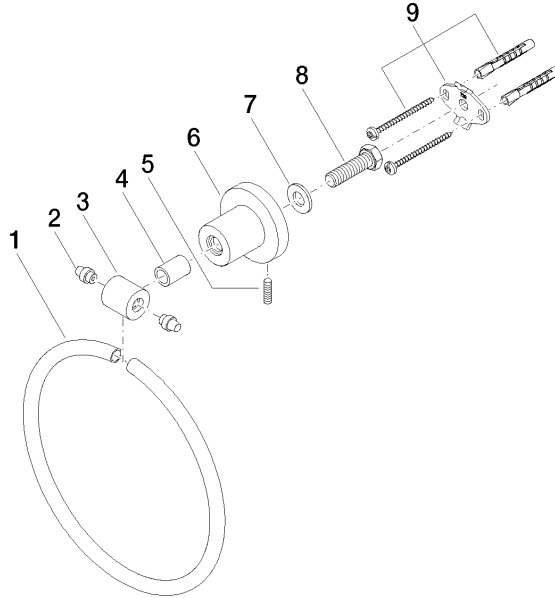

83 200 892

- Ancho 185mm
- Roseta Ø 55 mm
- Saliente 80 mm

	Negro mate	83 200 892-33
	Cromo	83 200 892-00
	Platino cepillado	83 200 892-06
	Platino	83 200 892-08
	Dark Chrome	83 200 892-19
	Latón cepillado (Oro 23k)	83 200 892-28
	Champagne cepillado (Oro 22k)	83 200 892-46
	Champagne (Oro 22k)	83 200 892-47
	Cromo cepillado	83 200 892-93
	Dark Platinum cepillado	83 200 892-99

83 200 892

mm [inches]

83 200 892

Piezas para otros acabados pueden encontrarse aquí:  
Cromo

### Lista de piezas de recambios

Nº	Número de artículo	Denominación	Cantidad de montaje	Plazo de entrega
1	08 18 80 502-33	anillo	1	30
2	08 31 20 550 90	tapón	2	2
3	08 17 89 550-33	soporte	1	30
4	08 17 20 624-33	soporte	1	30
5	04 31 11 113 00 90	varilla	1	2
6	08 17 89 505-33	soporte	1	30
7	09 30 11 046 90	disco	1	2
8	09 30 30 072 90	tornillo	1	2
9	05 17 20 739 00 90	juego de fijación	1	2