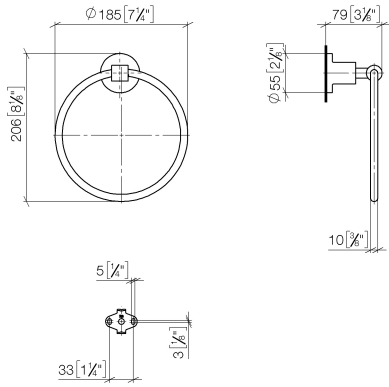

83 200 892

- Ancho 185mm
- Roseta Ø 55 mm
- Saliente 80 mm

	Negro mate	83 200 892-33
	Cromo	83 200 892-00
	Platino cepillado	83 200 892-06
	Platino	83 200 892-08
	Dark Chrome	83 200 892-19
	Latón cepillado (Oro 23k)	83 200 892-28
	Champagne cepillado (Oro 22k)	83 200 892-46
	Champagne (Oro 22k)	83 200 892-47
	Cromo cepillado	83 200 892-93
	Dark Platinum cepillado	83 200 892-99

83 200 892

mm [inches]

83 200 892

Piezas para otros acabados pueden encontrarse aquí:  
Cromo

### Lista de piezas de recambios

Nº	Número de artículo	Denominación	Cantidad de montaje	Plazo de entrega
1	08 18 80 502-33	anillo	1	30
2	08 31 20 550 90	tapón	2	2
3	08 17 89 550-33	soporte	1	30
4	08 17 20 624-33	soporte	1	30
5	04 31 11 113 00 90	varilla	1	2
6	08 17 89 505-33	soporte	1	30
7	09 30 11 046 90	disco	1	2
8	09 30 30 072 90	tornillo	1	2
9	05 17 20 739 00 90	juego de fijación	1	2